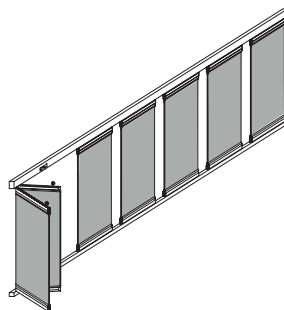

Movy - SET 7

Sistema a 7 pannelli mobili in vetro

LARGHEZZA MIN.
3500 mm

LARGHEZZA MAX.
5250 mm