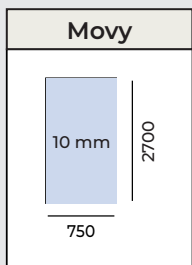

LARGHEZZA MIN.
4000 mm

LARGHEZZA MAX.
6000 mm

Movy - SET 9

Sistema a 9 pannelli mobili in vetro

LARGHEZZA MIN.
4500 mm

LARGHEZZA MAX.
6750 mm

Movy - SET 10

Sistema a 10 pannelli mobili in vetro

LARGHEZZA MIN.
5000 mm

LARGHEZZA MAX.
7500 mm

YGLASS

SISTEMA A PANNELLI MOBILI

MODALITÀ DI APERTURA

Possibilità di apertura da un lato, oppure apertura centrale con ante apribili dai 2 lati, accoppiando due set. Previa verifica fattibilità.

SISTEMA A PANNELLI MOBILI SET 2

Movy - SET 2

Sistema a 2 pannelli mobili in vetro

SET 2	L. Min. 1000 L. Max. 1500 mm
--------------	--------------------------------

- A** Porta laterale
- C** Ultima anta

CARATTERISTICHE SISTEMA A PANNELLI MOBILI