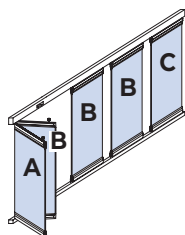

Guida a pavimento

Guida a pavimento
incassata

Senza guida a
pavimento

SISTEMA A PANNELLI MOBILI - TIPOLOGIA SET

Movy - SET 3

Sistema a 3 pannelli mobili in vetro

SET 3	L. Min. 1500 L. Max. 2250 mm
--------------	--------------------------------

- A** Porta laterale
- B** Anta intermedia scorrevole
- C** Ultima anta

Movy - SET 4

Sistema a 4 pannelli mobili in vetro

SET 4	L. Min. 2000 L. Max. 3000 mm
--------------	--------------------------------

- A** Porta laterale
- B** Anta intermedia scorrevole
- C** Ultima anta

Movy - SET 5

Sistema a 5 pannelli mobili in vetro

SET 5	L. Min. 2500 L. Max. 3750 mm
--------------	--------------------------------