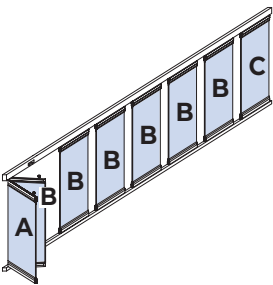

- A** Porta laterale
- B** Anta intermedia scorrevole
- C** Ultima anta

Movy - SET 6

Sistema a 6 pannelli mobili in vetro

SET 6	L. Min. 3000 L. Max. 4500 mm
--------------	--------------------------------

- A** Porta laterale
- B** Anta intermedia scorrevole
- C** Ultima anta

Movy - SET 7

Sistema a 7 pannelli mobili in vetro

SET 7	L. Min. 3500 L. Max. 5250 mm
--------------	--------------------------------

- A** Porta laterale
- B** Anta intermedia scorrevole
- C** Ultima anta

Movy - SET 8

Sistema a 8 pannelli mobili in vetro

SET 8	L. Min. 4000 L. Max. 6000 mm
--------------	--------------------------------