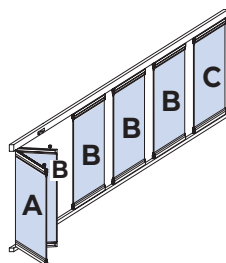

- A** Porta laterale
- B** Anta intermedia scorrevole
- C** Ultima anta

Movy - SET 4

Sistema a 4 pannelli mobili in vetro

SET 4	L. Min. 2000 L. Max. 3000 mm
--------------	--------------------------------

- A** Porta laterale
- B** Anta intermedia scorrevole
- C** Ultima anta

Movy - SET 5

Sistema a 5 pannelli mobili in vetro

SET 5	L. Min. 2500 L. Max. 3750 mm
--------------	--------------------------------

- A** Porta laterale
- B** Anta intermedia scorrevole
- C** Ultima anta

Movy - SET 6

Sistema a 6 pannelli mobili in vetro

SET 6	L. Min. 3000 L. Max. 4500 mm
--------------	--------------------------------