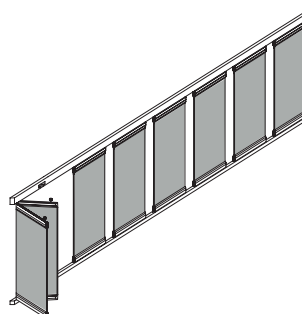

LARGHEZZA MIN.
3000 mm

LARGHEZZA MAX.
4500 mm

Movy - SET 7

Sistema a 7 pannelli mobili in vetro

LARGHEZZA MIN.
3500 mm

LARGHEZZA MAX.
5250 mm

Movy - SET 8

Sistema a 8 pannelli mobili in vetro

LARGHEZZA MIN.
4000 mm

LARGHEZZA MAX.
6000 mm

Movy - SET 9

Sistema a 9 pannelli mobili in vetro

LARGHEZZA MIN.
4500 mm

LARGHEZZA MAX.
6750 mm

Movy - SET 10

Sistema a 10 pannelli mobili in vetro

LARGHEZZA MIN.
5000 mm

LARGHEZZA MAX.
7500 mm

YGLASS

SISTEMA A PANNELLI MOBILI

MODALITÀ DI APERTURA

Possibilità di apertura da un lato, oppure apertura centrale con ante apribili dai 2 lati, accoppiando due set. Previa verifica fattibilità.