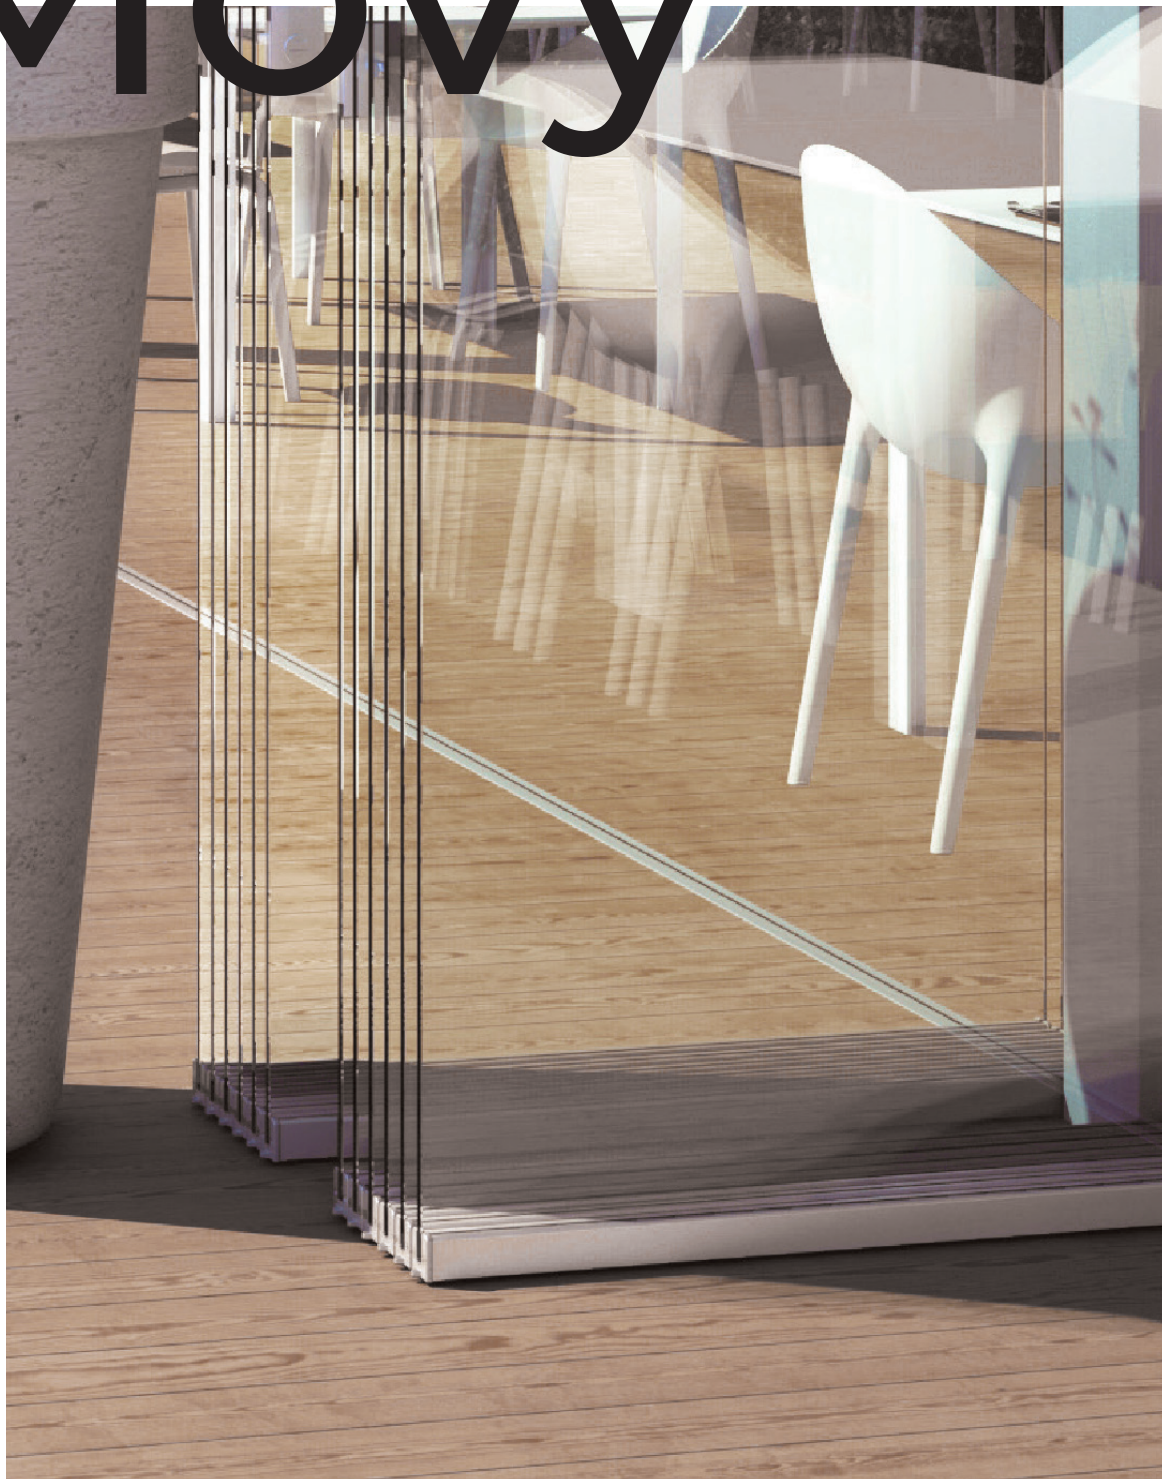

Mowy

Sistema a pannelli mobili,
impacchettabili senza
baia di parcheggio

YCO
L'EMOZIONE DI VIVERE ALL'APERTO