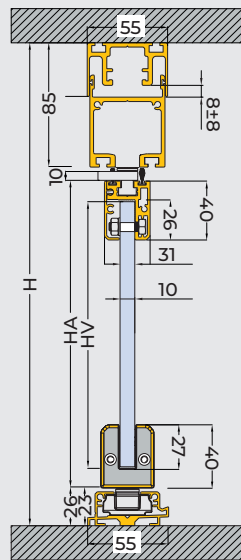

SISTEMA A PANNELLI MOBILI SET 2

Movy - SET 2

Sistema a 2 pannelli mobili in vetro

SET 2	L. Min. 1000 L. Max. 1500 mm
--------------	--------------------------------

- A** Porta laterale
- C** Ultima anta

CARATTERISTICHE SISTEMA A PANNELLI MOBILI