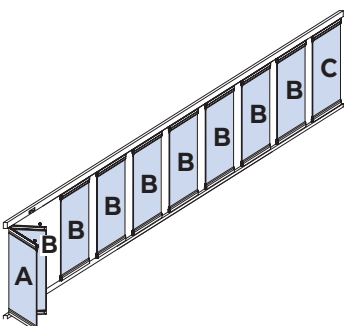

- A** Porta laterale
- B** Anta intermedia scorrevole
- C** Ultima anta

Movy - SET 8

Sistema a 8 pannelli mobili in vetro

SET 8	L. Min. 4000 L. Max. 6000 mm
--------------	--------------------------------

- A** Porta laterale
- B** Anta intermedia scorrevole
- C** Ultima anta

Movy - SET 9

Sistema a 9 pannelli mobili in vetro

SET 9	L. Min. 4500 L. Max. 6750 mm
--------------	--------------------------------

- A** Porta laterale
- B** Anta intermedia scorrevole
- C** Ultima anta

Movy - SET 10

Sistema a 10 pannelli mobili in vetro

SET 10	L. Min. 5000 L. Max. 7500 mm
---------------	--------------------------------