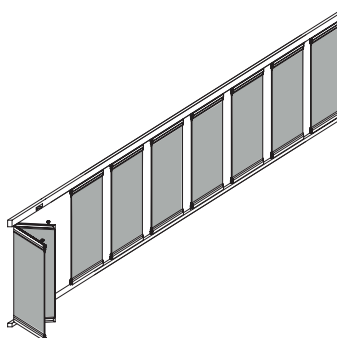

LARGHEZZA MIN.
3000 mm

LARGHEZZA MAX.
4500 mm

Movy - SET 7

Sistema a 7 pannelli mobili in vetro

LARGHEZZA MIN.
3500 mm

LARGHEZZA MAX.
5250 mm

Movy - SET 8

Sistema a 8 pannelli mobili in vetro

LARGHEZZA MIN.
4000 mm

LARGHEZZA MAX.
6000 mm

Movy - SET 9

Sistema a 9 pannelli mobili in vetro

LARGHEZZA MIN.
4500 mm

LARGHEZZA MAX.
6750 mm

Movy - SET 10

Sistema a 10 pannelli mobili in vetro

LARGHEZZA MIN.
5000 mm

LARGHEZZA MAX.
7500 mm

YGLASS

SISTEMA A PANNELLI MOBILI

MODALITÀ DI APERTURA

Possibilità di apertura da un lato, oppure apertura centrale con ante apribili dai 2 lati, accoppiando due set. Previa verifica fattibilità.