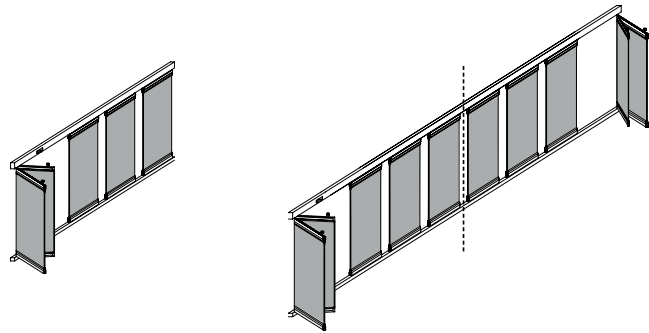

LARGHEZZA MIN.
4000 mm

LARGHEZZA MAX.
6000 mm

Movy - SET 9

Sistema a 9 pannelli mobili in vetro

LARGHEZZA MIN.
4500 mm

LARGHEZZA MAX.
6750 mm

Movy - SET 10

Sistema a 10 pannelli mobili in vetro

LARGHEZZA MIN.
5000 mm

LARGHEZZA MAX.
7500 mm

YGLASS

SISTEMA A PANNELLI MOBILI

MODALITÀ DI APERTURA

Possibilità di apertura da un lato, oppure apertura centrale con ante apribili dai 2 lati, accoppiando due set. Previa verifica fattibilità.

SISTEMA A PANNELLI MOBILI SET 2

Movy - SET 2

Sistema a 2 pannelli mobili in vetro

SET 2	L. Min. 1000 L. Max. 1500 mm
--------------	--------------------------------

- A** Porta laterale
- C** Ultima anta

CARATTERISTICHE SISTEMA A PANNELLI MOBILI

Guida a pavimento

Guida a pavimento
incassata

Senza guida a
pavimento

SISTEMA A PANNELLI MOBILI - TIPOLOGIA SET

Movy - SET 3

Sistema a 3 pannelli mobili in vetro

SET 3	L. Min. 1500 L. Max. 2250 mm
--------------	--------------------------------