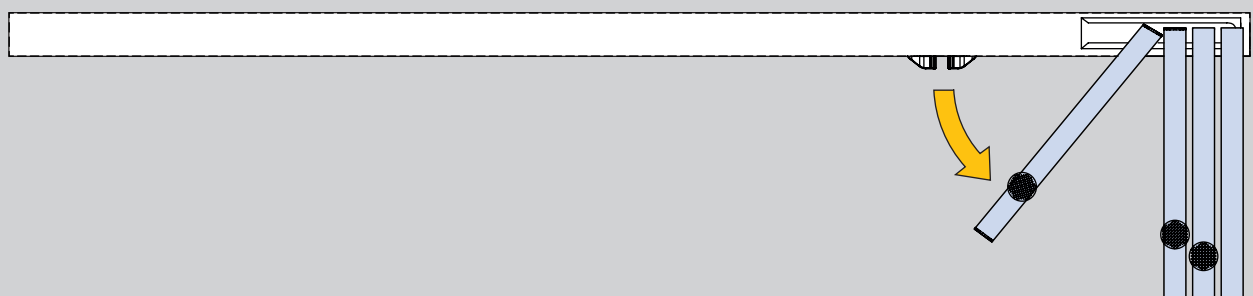

LARGHEZZA MIN.
5000 mm

LARGHEZZA MAX.
7500 mm

YGLASS

SISTEMA A PANNELLI MOBILI

MODALITÀ DI APERTURA

Possibilità di apertura da un lato, oppure apertura centrale con ante apribili dai 2 lati, accoppiando due set. Previa verifica fattibilità.