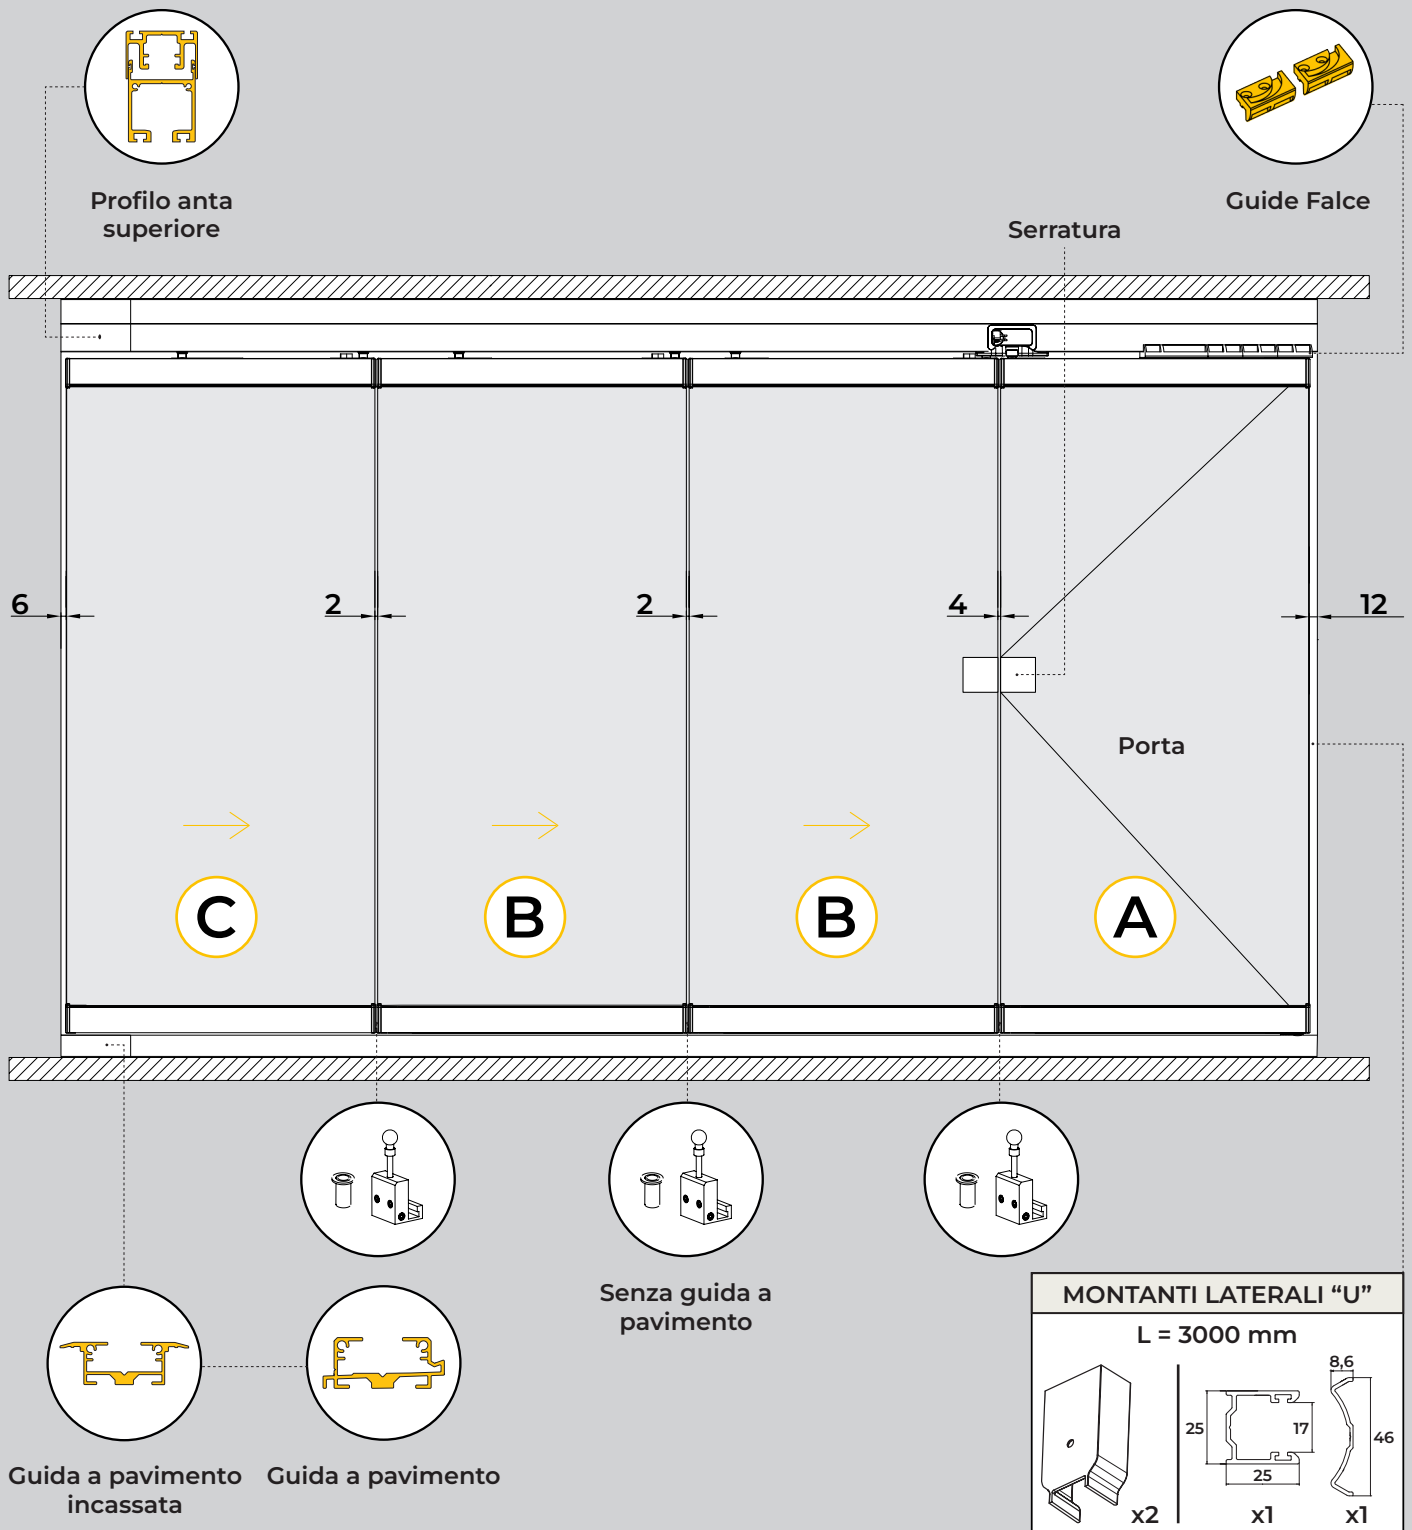

LARGHEZZA MIN.
5000 mm

LARGHEZZA MAX.
7500 mm

YGLASS

SISTEMA A PANNELLI MOBILI

MODALITÀ DI APERTURA

Possibilità di apertura da un lato, oppure apertura centrale con ante apribili dai 2 lati, accoppiando due set. Previa verifica fattibilità.

SISTEMA A PANNELLI MOBILI SET 2

Movy - SET 2

Sistema a 2 pannelli mobili in vetro

SET 2	L. Min. 1000 L. Max. 1500 mm
--------------	--------------------------------

- A** Porta laterale
- C** Ultima anta

CARATTERISTICHE SISTEMA A PANNELLI MOBILI