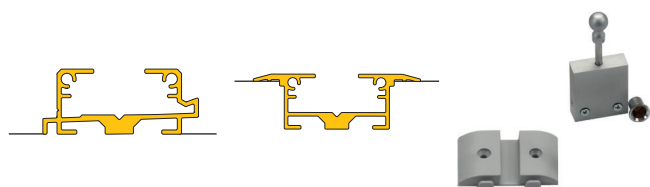

CARATTERISTICHE

Movy

SCORRIMENTO DI ALTA QUALITÀ

Carrelli in fusione di zama e ruote con cuscinetti in acciaio.

FLESSIBILITÀ ASSOLUTA

Un unico prodotto, 3 possibili scelte nella guida a terra per adattarsi a ogni esigenza.