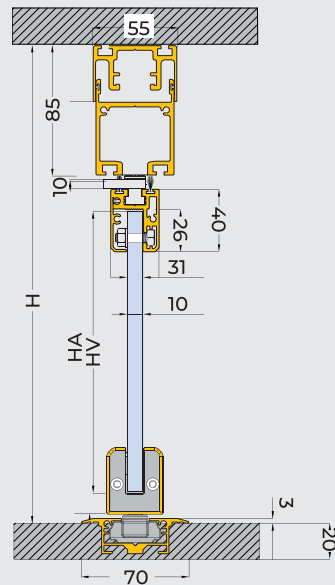

Guida a pavimento
incassata