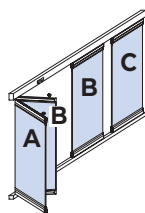

LARGHEZZA MIN.
5000 mm

LARGHEZZA MAX.
7500 mm

YGLASS

SISTEMA A PANNELLI MOBILI

MODALITÀ DI APERTURA

Possibilità di apertura da un lato, oppure apertura centrale con ante apribili dai 2 lati, accoppiando due set. Previa verifica fattibilità.

SISTEMA A PANNELLI MOBILI SET 2

Movy - SET 2

Sistema a 2 pannelli mobili in vetro

SET 2	L. Min. 1000 L. Max. 1500 mm
--------------	--------------------------------

- A** Porta laterale
- C** Ultima anta

CARATTERISTICHE SISTEMA A PANNELLI MOBILI

Guida a pavimento

Guida a pavimento
incassata

Senza guida a
pavimento

SISTEMA A PANNELLI MOBILI - TIPOLOGIA SET

Movy - SET 3

Sistema a 3 pannelli mobili in vetro

SET 3	L. Min. 1500 L. Max. 2250 mm
--------------	--------------------------------

- A** Porta laterale
- B** Anta intermedia scorrevole
- C** Ultima anta

Movy - SET 4

Sistema a 4 pannelli mobili in vetro

SET 4	L. Min. 2000 L. Max. 3000 mm
--------------	--------------------------------