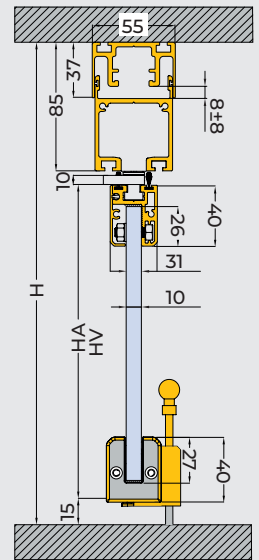

Senza guida a
pavimento