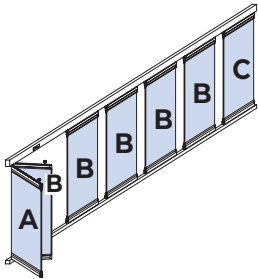

- A** Porta laterale
- B** Anta intermedia scorrevole
- C** Ultima anta

Movy - SET 5

Sistema a 5 pannelli mobili in vetro

SET 5	L. Min. 2500 L. Max. 3750 mm
--------------	--------------------------------

- A** Porta laterale
- B** Anta intermedia scorrevole
- C** Ultima anta

Movy - SET 6

Sistema a 6 pannelli mobili in vetro

SET 6	L. Min. 3000 L. Max. 4500 mm
--------------	--------------------------------

- A** Porta laterale
- B** Anta intermedia scorrevole
- C** Ultima anta

Movy - SET 7

Sistema a 7 pannelli mobili in vetro

SET 7	L. Min. 3500 L. Max. 5250 mm
--------------	--------------------------------