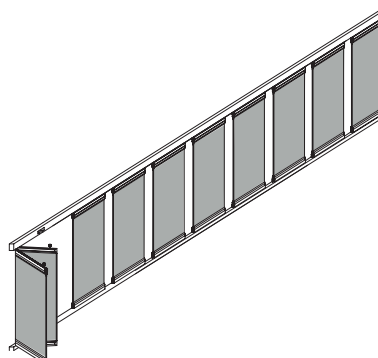

LARGHEZZA MIN.
4000 mm

LARGHEZZA MAX.
6000 mm

Movy - SET 9

Sistema a 9 pannelli mobili in vetro

LARGHEZZA MIN.
4500 mm

LARGHEZZA MAX.
6750 mm

Movy - SET 10

Sistema a 10 pannelli mobili in vetro

LARGHEZZA MIN.
5000 mm

LARGHEZZA MAX.
7500 mm

YGLASS

SISTEMA A PANNELLI MOBILI

MODALITÀ DI APERTURA

Possibilità di apertura da un lato, oppure apertura centrale con ante apribili dai 2 lati, accoppiando due set. Previa verifica fattibilità.