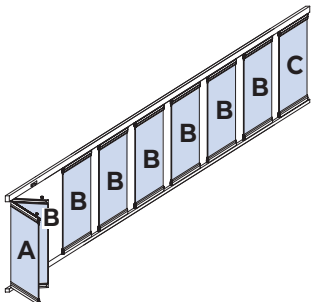

- A** Porta laterale
- B** Anta intermedia scorrevole
- C** Ultima anta

Movy - SET 8

Sistema a 8 pannelli mobili in vetro

SET 8	L. Min. 4000 L. Max. 6000 mm
--------------	--------------------------------

- A** Porta laterale
- B** Anta intermedia scorrevole
- C** Ultima anta

Movy - SET 9

Sistema a 9 pannelli mobili in vetro

SET 9	L. Min. 4500 L. Max. 6750 mm
--------------	--------------------------------